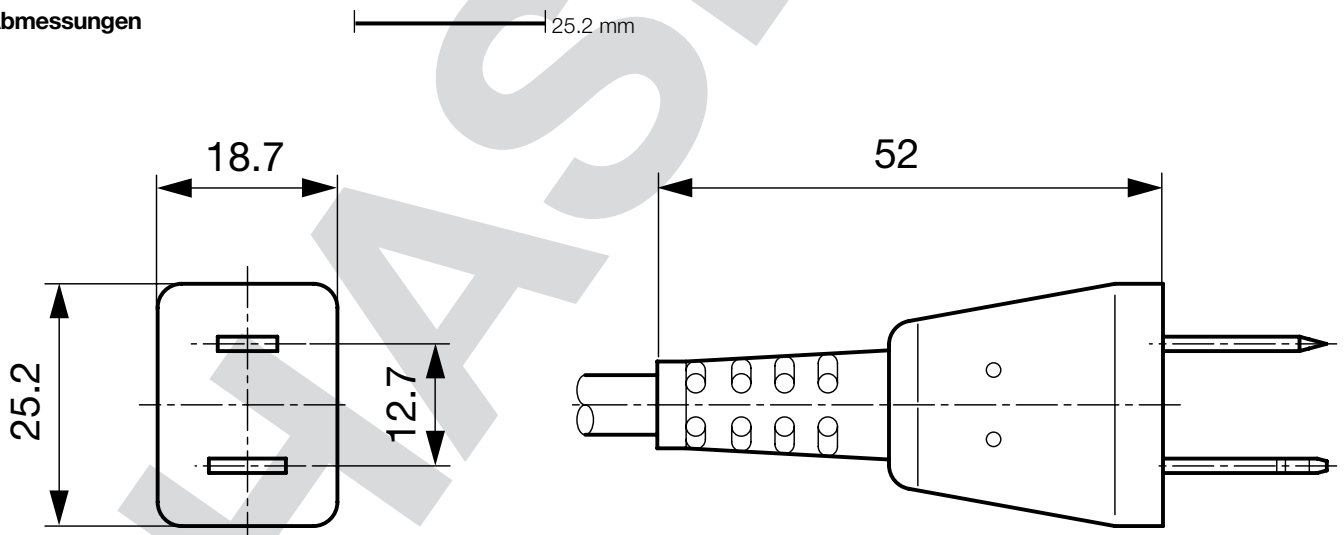

Netzanschlussleitung mit Nema 1-15p Netzanschlussstecker polarisiert, 2-pol, gerade

Nordamerika

NEMA 1-15 pol.

Beschreibung

Netzanschlussleitung, Schutzklasse II, Stiftemperatur 70 °C, Kabel

Zulassungen

- UL Ausweisnummer: E45116
- CSA Ausweisnummer: 32338

Technische Daten

Nenndaten IEC	10A / 250VAC; 50Hz
Nenndaten UL/CSA	10A / 250VAC; 60Hz
Spannungsfestigkeit	> 2kVDC zwischen L-N > 2kVAC zwischen L/N-PE (1 min/50Hz)
Zulässige Betriebstemp.	-25 °C bis 70 °C
Schutzgrad	von Frontseite IP 20 nach IEC 60529
Schutzklasse	Geeignet für Geräte der Schutzklasse 2 nach IEC 61140
Anschluss	angespritzt
Material: Gehäuse	PVC, schwarz oder grau

Abmessungen

Konfig. Code

4191 - R - Typ - D - Länge

Bei den Buchstaben handelt es sich um Platzhalter für die Schlüssel der entsprechenden Auswahlwerte in den Schlüssel Tabellen. Typ steht für die Dose bzw. 2. Seite, Länge ist die Leitungslänge in mm.

4191 - R - Typ - D - Länge = Leitungstyp

Leitungstyp	Konfigurations-Schlüssel
SVT 2x18AWG	M

Die Leitungsdefinition wird in den Allgemeinen Produktinformationen näher erläutert XXX

4191 - R - Typ - D - Länge = Kabelende 2